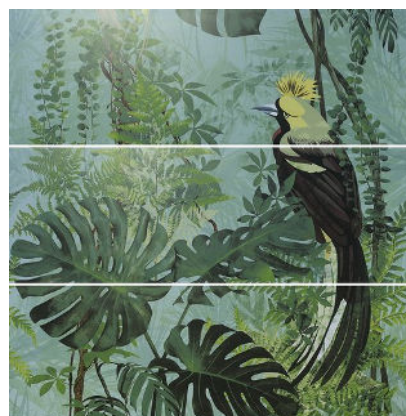

## DECOR SET(3) DEF VIRNIA TURQUOISE 40X120

RÉFÉRENCE	FORMAT (cm)	EPAISSEUR (mm)	GROUPE
<b>A036268</b>	40X120	10,90	REVESTI

### DIMENSIONS ET ASPECT DE SURFACE