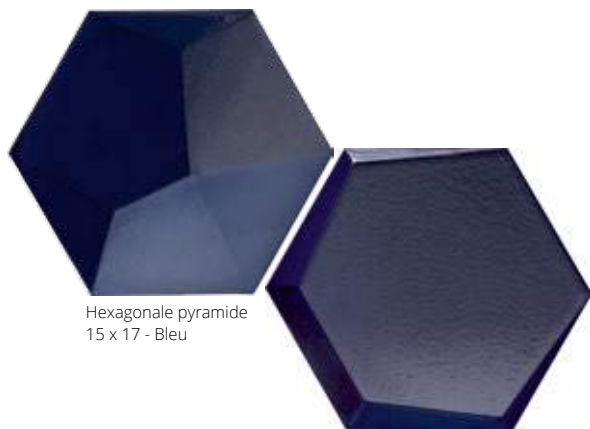

Aubergine mat 30 X 60

Blanc brillant 30 X 60

Zébra

Blanc mat 20 X 60

Zébra décoré vertical 20 X 60

Zébra décoré feuille 20 X 60

Zébra décoré oblique 20 X 60

Noir brillant 20 X 60

Zébra décoré horizontal 20 X 60

Zébra décoré losanges 20 X 60

Zébra décoré carreaux 20 X 60

Hexagonale pyramide
15 x 17 - Bleu

Hexagonale biseauté
15 x 17 - Bleu

Hexagonale

Hexagonale pyramide
15 x 17 - Gris foncé