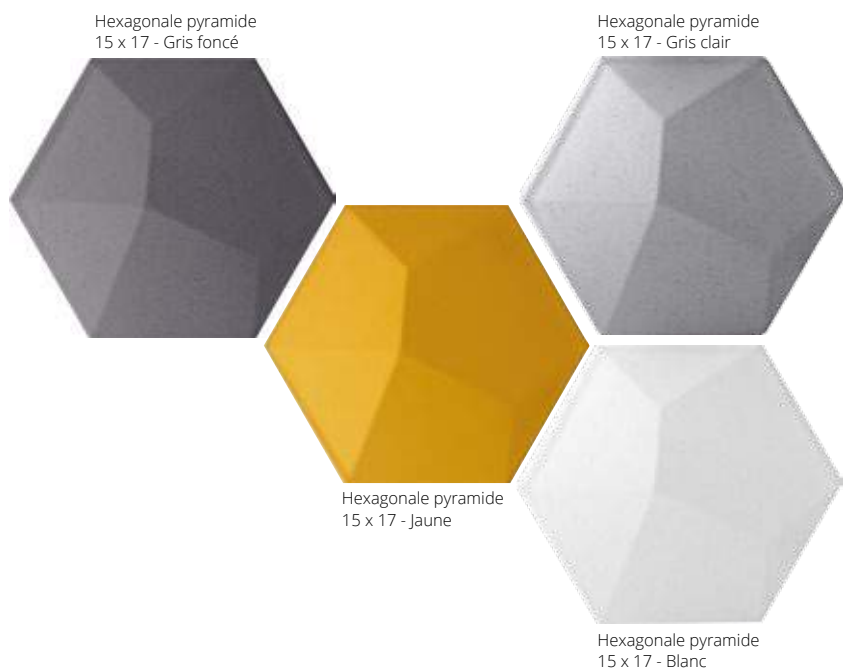

Aubergine mat 30 X 60

Blanc brillant 30 X 60

Zébra

Blanc mat 20 X 60

Zébra décoré vertical 20 X 60

Zébra décoré feuille 20 X 60

Zébra décoré oblique 20 X 60

Noir brillant 20 X 60

Zébra décoré horizontal 20 X 60

Zébra décoré losanges 20 X 60

Zébra décoré carreaux 20 X 60

Hexagonale pyramide
15 x 17 - Bleu

Hexagonale biseauté
15 x 17 - Bleu

Hexagonale

Hexagonale pyramide
15 x 17 - Gris foncé

Hexagonale pyramide
15 x 17 - Gris clair

Hexagonale pyramide
15 x 17 - Jaune

Hexagonale pyramide
15 x 17 - Blanc

Hexagonale biseauté
15 x 17 - Gris foncé

Hexagonale biseauté
15 x 17 - Gris clair

Hexagonale biseauté
15 x 17 - Jaune