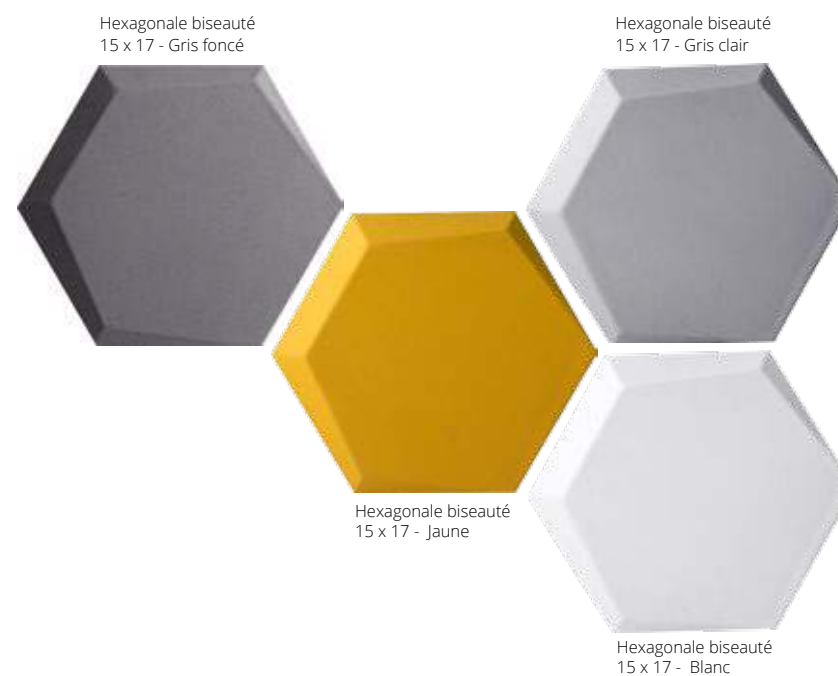

Zébra décoré horizontal 20 X 60

Zébra décoré losanges 20 X 60

Zébra décoré carreaux 20 X 60

Hexagonale pyramide
15 x 17 - Bleu

Hexagonale biseauté
15 x 17 - Bleu

Hexagonale

Hexagonale pyramide
15 x 17 - Gris foncé

Hexagonale pyramide
15 x 17 - Gris clair

Hexagonale pyramide
15 x 17 - Jaune

Hexagonale pyramide
15 x 17 - Blanc

Hexagonale biseauté
15 x 17 - Gris foncé

Hexagonale biseauté
15 x 17 - Gris clair

Hexagonale biseauté
15 x 17 - Jaune